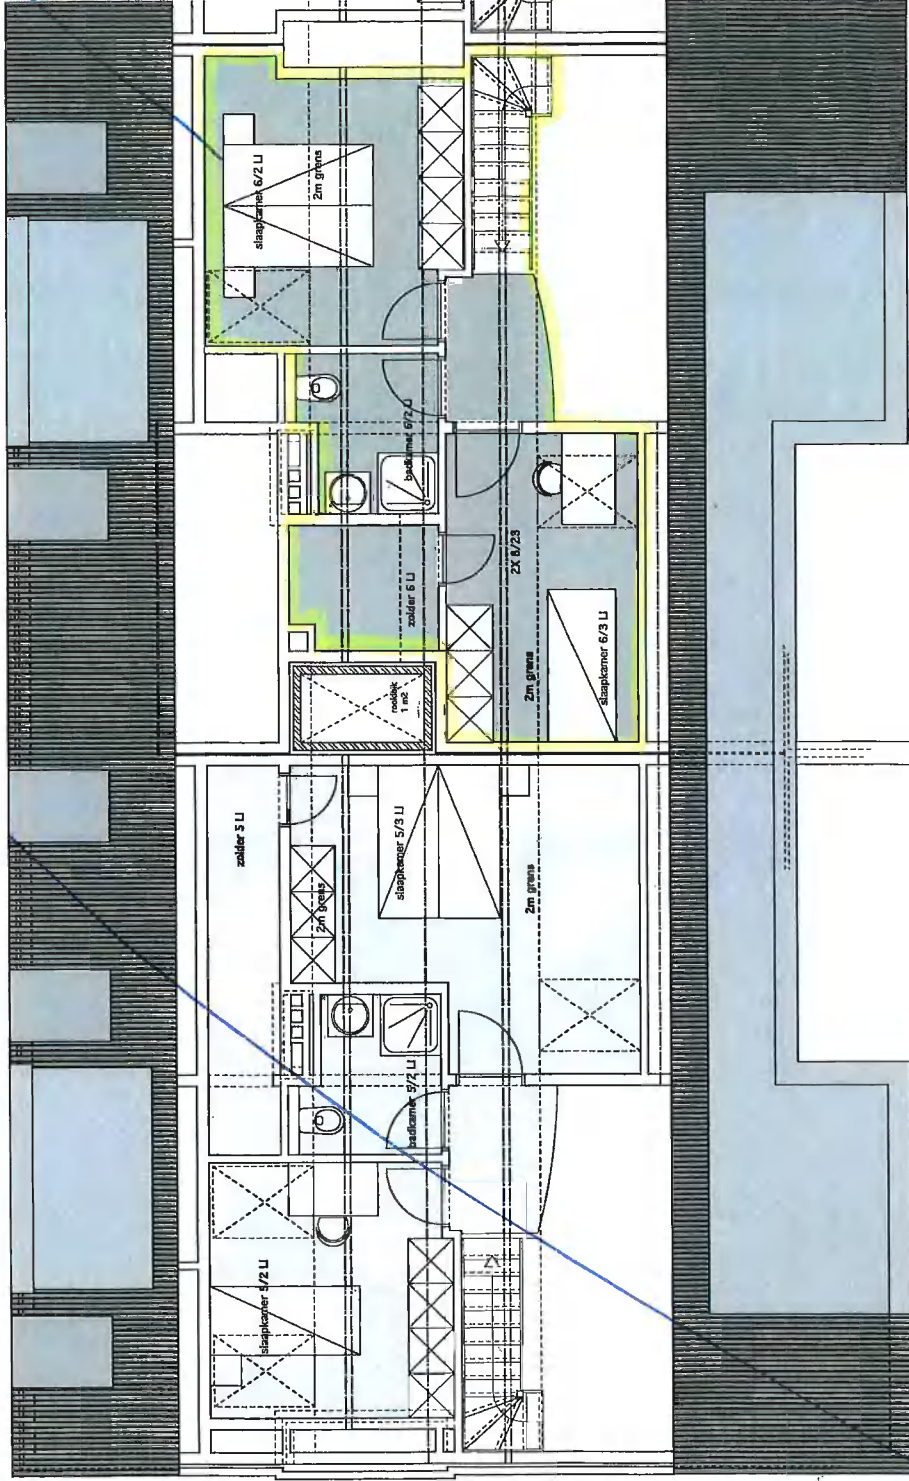

# VERDIEPING 3

schaal 1/100

# residentie de nachtegal

2002.037 NOVA-ZEMBLA ARCHITECTEN [www.nova-zembla.be](http://www.nova-zembla.be) 011 73 31 70

*leef op hoogte*

17

APP 6 links duplex

APP 5 links duplex